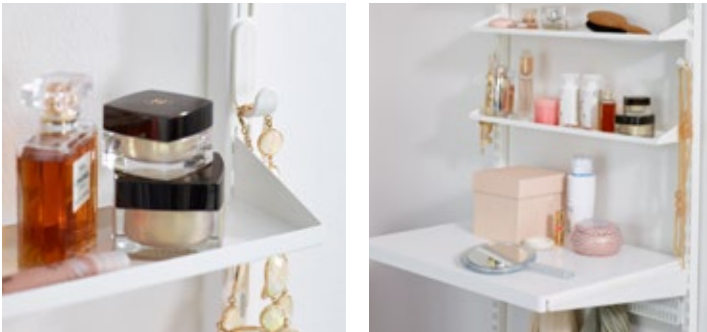

...i hver en detalje

Ved at basere hele designet ud fra dine specifikke behov, bliver dit påklædningsværelse så meget mere end bare et rum. Det bliver en forlængelse af dig og din personlighed.

Hvid Utility.

Nedenfor: Freestanding med hvid Décor.